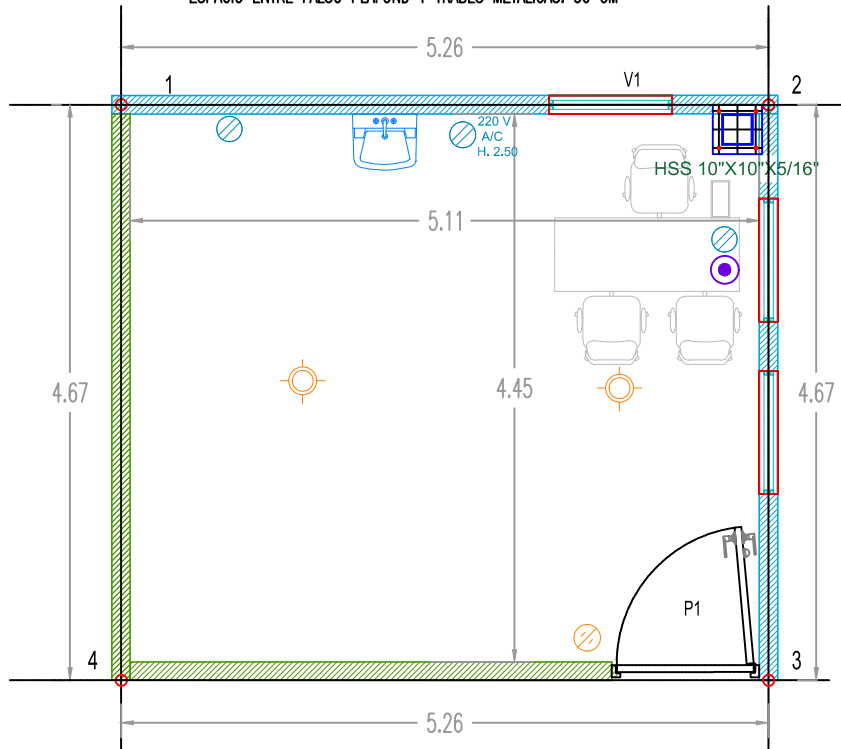

ÁREA:	CONSULTORIO	No.	205	NIVEL:	2
SUPERFICIE :	22.75 M2	FECHA:	24/02/2022		
COLINDANCIAS:					
NORTE:	CUBO DE VENTILACION	OTE:	ESTACIONAMIENTO GENERAL		
SUR:	PASILLO-02	PTE:	CONSULTORIO 204		

ALTURA LIBRE DE PISO A PLAFOND FALSO: 3.00 M LIBRE
 ESPACIO ENTRE FALSO PLAFOND Y TRABES METÁLICAS: 30 CM