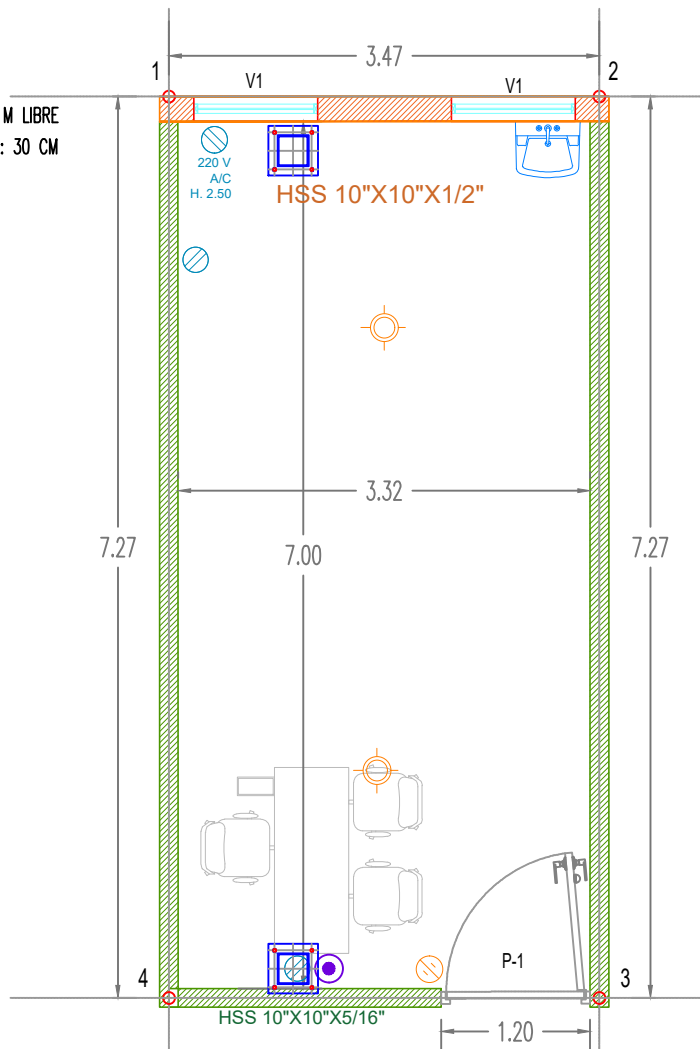

ÁREA:	CONSULTORIO	No.	320	NIVEL:	3
SUPERFICIE :	22.87 M2	FECHA:	22/03/2022		
COLINDANCIAS:					
NORTE:	AV. UNIVERSIDAD	OTE:	CONSULTORIO MEDIANO 321		
SUR:	PASILLO-01	PTE:	CONSULTORIO MEDIANO 319		

ALTURA LIBRE DE PISO A PLAFOND FALSO: 3.00 M LIBRE
 ESPACIO ENTRE FALSO PLAFOND Y TRABES METÁLICAS: 30 CM