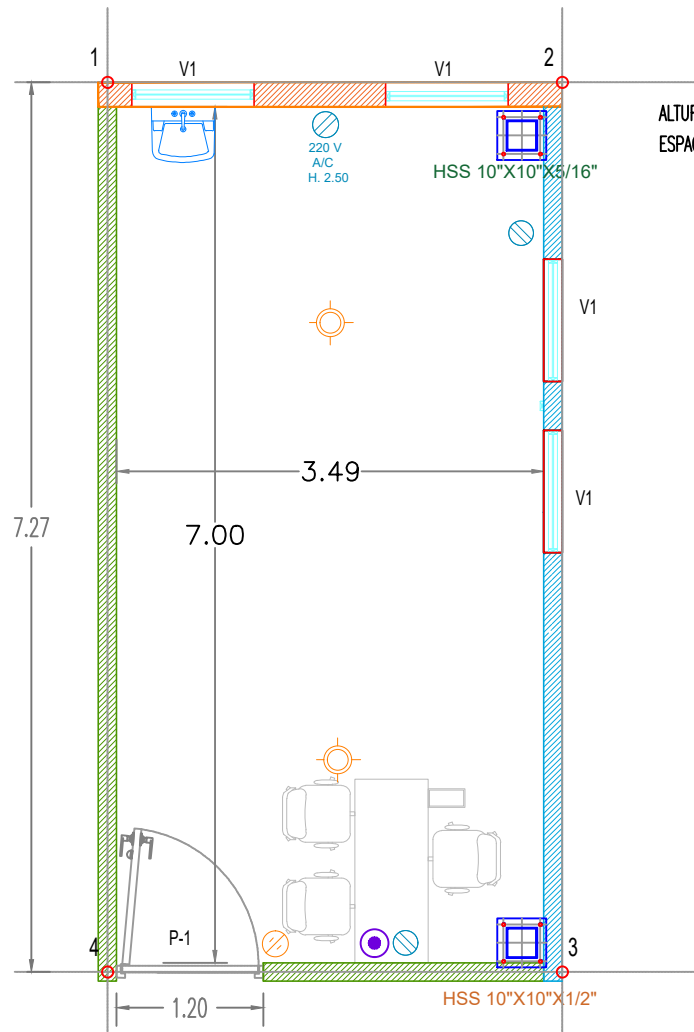

ÁREA:	CONSULTORIO	No.	322	NIVEL:	3
SUPERFICIE :	23.70 M2	FECHA:	22/03/2022		
COLINDANCIAS:					
NORTE:	AV. UNIVERSIDAD	OTE:	ESTACIONAMIENTO GENERAL		
SUR:	PASILLO-01	PTE:	CONSULTORIO MEDIANO 321		

ALTURA LIBRE DE PISO A PLAFOND FALSO: 3.00 M LIBRE  
 ESPACIO ENTRE FALSO PLAFOND Y TRABES METÁLICAS: 30 CM