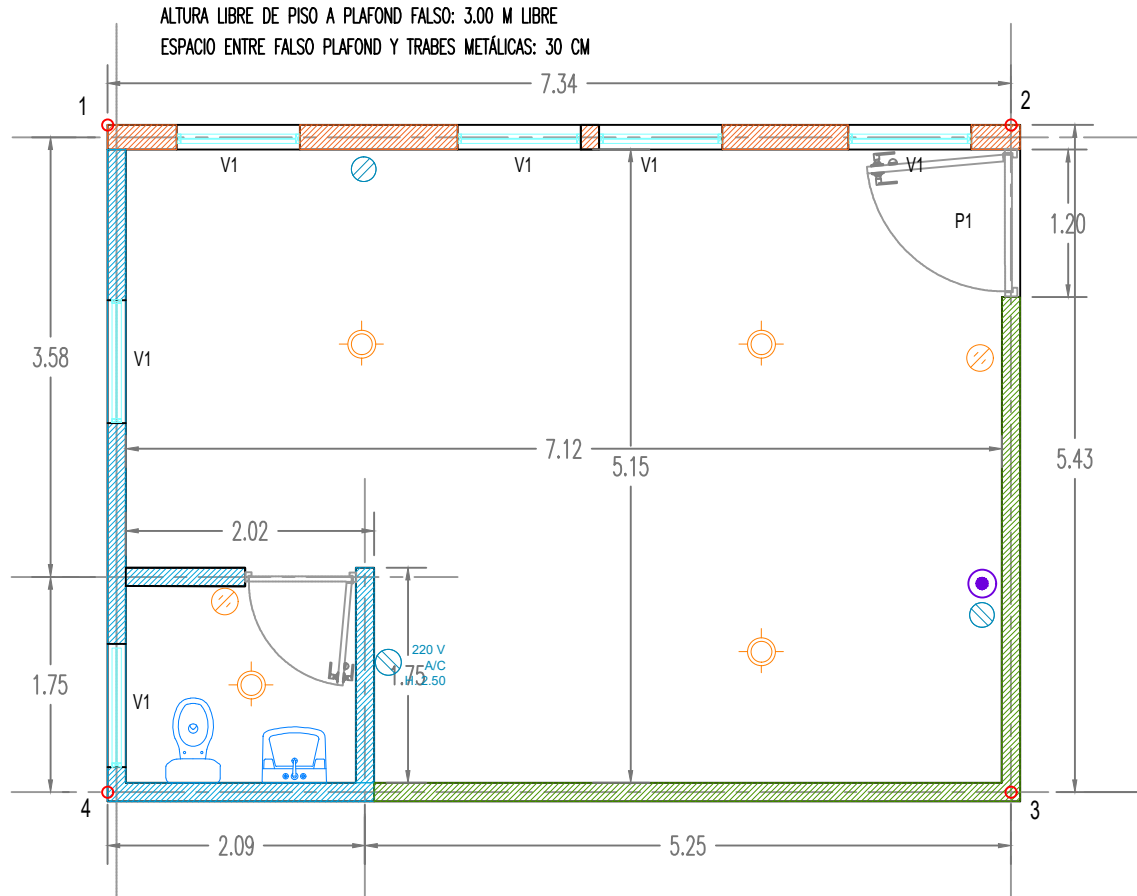

ÁREA:	CONSULTORIO	No.	323	NIVEL:	3
SUPERFICIE (GRANDE)	35.70 M2	FECHA:	22/03/2022		
COLINDANCIAS:					
NORTE:	AV. UNIVERSIDAD	OTE:	RECEPCION		
SUR:	CONSULTORIO 324	PTE:	ESTACIONAMIENTO URGENCIAS		

INSTALACIONES	
	ILUMINACION TIPO SPOT
	CONTACTO 110 V
	APAGADOR
	SALIDA DE VOZ Y DATOS
	PREPARACION PARA MINISPLIT

	MURO DE BLOCK DE CEMENTO 20X20X40 CM, APLANADO EXTERIOR CON MEZCLA CEMARE 1:5, APLANADO INTERIOR: YESO AFINADO PINTURA EXTERIOR E INTERIOR: SOBRE APLANADO Y YESO, MCA. COMEX O SIMILAR, COLOR BLANCO OSTION.
	MURO DE BLOCK DE CEMENTO 15X20X40 CM, APLANADO EXTERIOR CON MEZCLA CEMARE 1:5, APLANADO INTERIOR: YESO AFINADO PINTURA EXTERIOR E INTERIOR: SOBRE APLANADO Y YESO, MCA. COMEX O SIMILAR, COLOR BLANCO OSTION.
	MURO DE TABLARROCA A PRUEBA DE AGUA UNA CARA Y NORMAL EN LA OTRA DE 10 CM DE ESPESOR, AFINADO Y TERMINADO CON PERFACTINTA Y REDIMIX, PINTURA: MCA. COMEX O SIMILAR, COLOR BLANCO OSTION.
	FALSO PLAFOND DE TABLARROCA A 2.80 M DE ALTURA LIBRE, ACABADO AFINADO CON REDIMIX Y PERFACTINTA. PINTURA: MCA. COMEX O SIMILAR, COLOR BLANCO OSTION.
	PISO DE LOSETA CERÁMICA DE 60X60 CM O SIMILAR, MODELO SANDSTONE GRAY, MCA. DÁLTILE O SIMILAR. EMBOQUILLADO DE 3 MM, MCA. AD-1000 O SIMILAR, COLOR GRIS
	ZOCLO DE LOSETA CERÁMICA DE 8X60 CM O SIMILAR, MODELO SANDSTONE GRAY, MCA. DÁLTILE O SIMILAR. EMBOQUILLADO DE 3 MM, MCA. AD-1000 O SIMILAR, COLOR GRIS
	TOMA DE AGUA A MURO DE 1/2" CON TUBO-PLUS TERMOFUSIONADO, PRESIÓN DE OPERACIÓN: 0.5 Kg/cm² WC: DRENAJE PVC 4" Ø, LAVABO: DRENAJE PVC 2" Ø.
	MUEBLES DE BAÑO EN COLOR BLANCO MCA. LIMS MOD. MONET PARA W.C Y JAZMIN PARA LAVABO, O SIMILAR. LLAVE MEZCLADORA MCA. METALFLU MOD. 04002 O SIMILAR, ACCESORIOS MCA. METALFLU O SIMILAR.
V1	VENTANA DE ALUMINIO NODIZADO NATURAL DE 2", LÍNEA PANORAMA DE 1.00X1.40 M, CRISTAL CLARO DE 6 MM, CON MOZQUETERO
P1	PUERTA DE TAMBOR DE TRIPLAY DE CAOBILLA DE 6 MM, BARNIZADA EN COLOR INDICADO, CHAPA PHILIPS MOD. XXXX O SIMILAR DE 1.20X2.15 M CON MEDIO MARCO DE MADERA DE PINO AL TONO DEL TRIPLAY.
	4 SALIDAS DE PLAFOND PARA LÁMPARA MCA. TECNO LIGHT MOD. BUCARAMANGA O SIMILAR, CON 1 FOCO LED DE 5 W. O SIMILAR ACCESORIOS ELÉCTRICOS A MURO, MCA. B-TICINO EN COLOR BLANCO O SIMILAR. 2 SALIDAS ELÉCTRICAS PARA CONTACTO DOBLE A MURO DE 110 V ATERRIZADAS. 1 SALIDAS PARA VOZ Y DATOS SOLO CANALIZACIÓN A MURO, SE ENTREGAN CON TAPAS CIEGAS EN COLOR BLANCO.
	1 PREPARACION PARA MINISPLIT CON TUBERIA DE PVC 3" Y CANALIZACION, SE ENTREGA CON TAPA CIEGA EN COLOR BLANCO