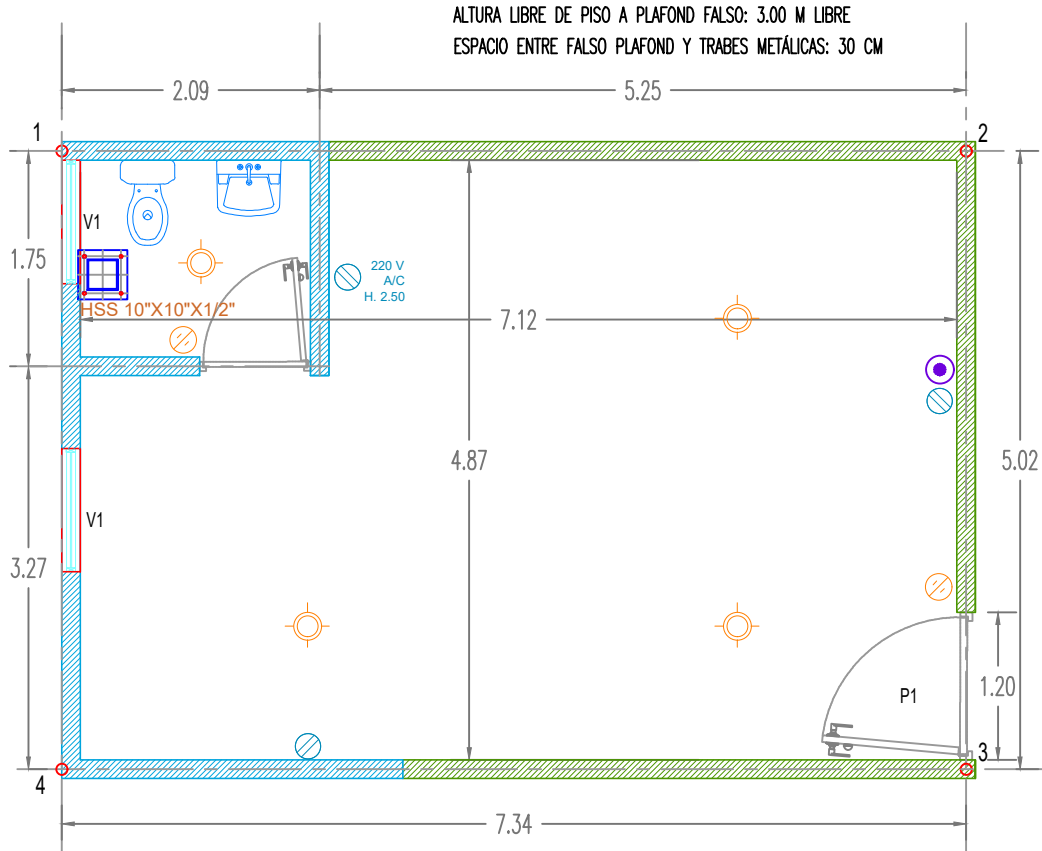

ÁREA:	CONSULTORIO	No.	324	NIVEL:	3
SUPERFICIE (GRANDE)	34.43 M2	FECHA:	22/03/2022		
COLINDANCIAS:					
NORTE:	CONSULTORIO 324	OTE:	RECEPCION		
SUR:	CONSULTORIO 325	PTE:	ESTACIONAMIENTO URGENCIAS		

INSTALACIONES	
	ILUMINACION TIPO SPOT
	CONTACTO 110 V
	APAGADOR
	SALIDA DE VOZ Y DATOS
	PREPARACION PARA MINISPLIT

	MURO DE BLOCK DE CEMENTO 20X20X40 CM, APLANADO EXTERIOR CON MEZCLA CEM:ARE 1:5, APLANADO INTERIOR: YESO AFINADO. PINTURA EXTERIOR E INTERIOR: SOBRE APLANADO Y YESO, MCA. COMEX O SIMILAR, COLOR BLANCO OSTION.
	MURO DE BLOCK DE CEMENTO 15X20X40 CM, APLANADO EXTERIOR CON MEZCLA CEM:ARE 1:5, APLANADO INTERIOR: YESO AFINADO. PINTURA EXTERIOR E INTERIOR: SOBRE APLANADO Y YESO, MCA. COMEX O SIMILAR, COLOR BLANCO OSTION.
	MURO DE TABLARROCA A PRUEBA DE AGUA UNA CARA Y NORMAL EN LA OTRA DE 10 CM DE ESPESOR, AFINADO Y TERMINADO CON PERFACINTA Y REDIMIX, PINTURA: MCA. COMEX O SIMILAR, COLOR BLANCO OSTION.
	FALSO PLAFOND DE TABLARROCA A 2.80 M DE ALTURA LIBRE, ACABADO AFINADO CON REDIMIX Y PERFACINTA. PINTURA: MCA. COMEX O SIMILAR, COLOR BLANCO OSTION.
	PISO DE LOSETA CERÁMICA DE 60X60 CM O SIMILAR, MODELO SANDSTONE GRAY, MCA. DÁLTILE O SIMILAR. EMBOQUILLADO DE 3 MM, MCA. AD-1000 O SIMILAR, COLOR GRIS
	ZOCLO DE LOSETA CERÁMICA DE 8X60 CM O SIMILAR, MODELO SANDSTONE GRAY, MCA. DÁLTILE O SIMILAR. EMBOQUILLADO DE 3 MM, MCA. AD-1000 O SIMILAR, COLOR GRIS
	TOMA DE AGUA A MURO DE 1/2" CON TUBO-PLUS TERMOFUSIONADO, PRESIÓN DE OPERACIÓN: 0.5 Kg/cm² WC: DRENAJE PVC 4" Ø, LAVABO: DRENAJE PVC 2" Ø.
	MUEBLES DE BAÑO EN COLOR BLANCO MCA. LIMS MOD. MONET PARA W.C Y JAZMIN PARA LAVABO, O SIMILAR. LLAVE MEZCLADORA MCA. METALFLU MOD. 04002 O SIMILAR, ACCESORIOS MCA. METALFLU O SIMILAR.
V1	VENTANA DE ALUMINIO NODIZADO NATURAL DE 2", LÍNEA PANORAMA DE 1.00X1.40 M, CRISTAL CLARO DE 6 MM, CON MOZQUITERO
P1	PUERTA DE TAMBOR DE TRIPLAY DE CAOILLA DE 6 MM, BARNIZADA EN COLOR INDICADO, CHAPA PHILIPS MOD. XXXX O SIMILAR DE 1.20X2.15 M CON MEDIO MARCO DE MADERA DE PINO AL TONO DEL TRIPLAY.
	4 SALIDAS DE PLAFOND PARA LÁMPARA MCA. TECNO LIGHT MOD. BUCARAMANGA O SIMILAR, CON 1 FOCO LED DE 5 W. O SIMILAR ACCESORIOS ELÉCTRICOS A MURO, MCA. B-TICINO EN COLOR BLANCO O SIMILAR. 2 SALIDAS ELÉCTRICAS PARA CONTACTO DOBLE A MURO DE 110 V ATERRIZADAS. 1 SALIDAS PARA VOZ Y DATOS SOLO CANALIZACIÓN A MURO, SE ENTREGAN CON TAPAS CIEGAS EN COLOR BLANCO.
	1 PREPARACION PARA MINISPLIT CON TUBERIA DE PVC 3" Y CANALIZACION, SE ENTREGA CON TAPA CIEGA EN COLOR BLANCO